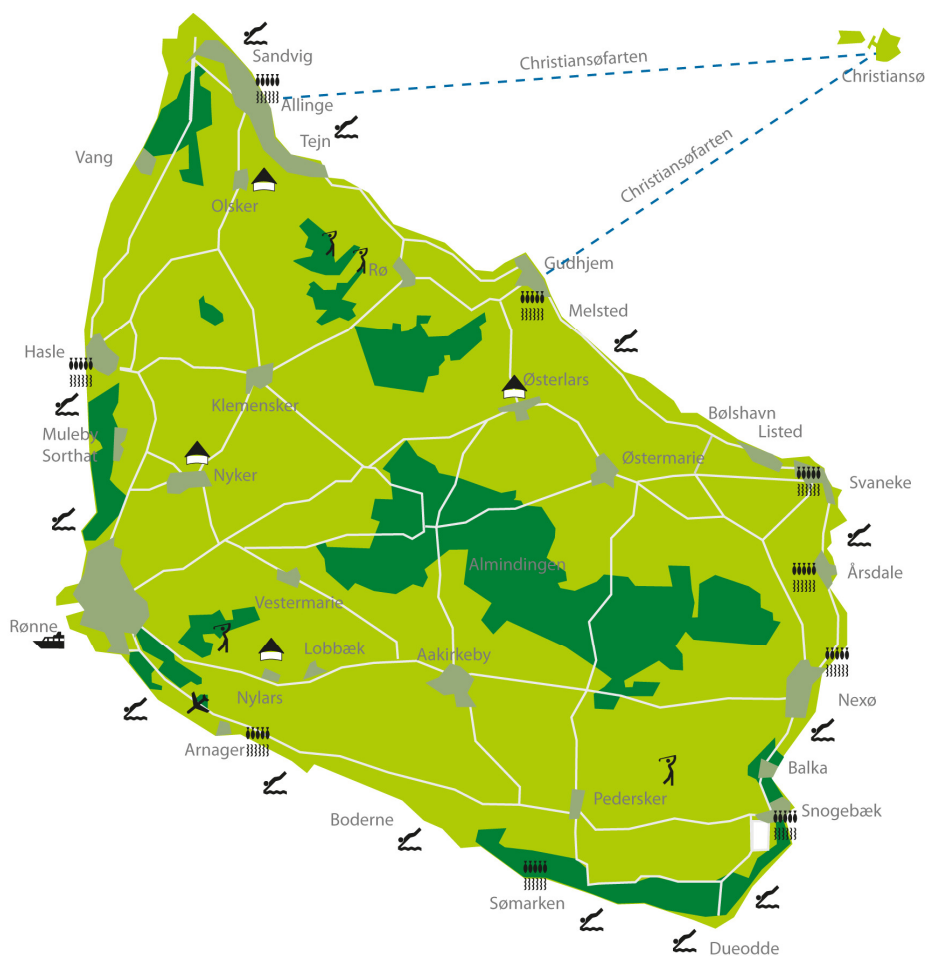

AFSTANDE PÅ BORNHOLM

Rønne – Hasle	12 km
Hasle – Allinge	12 km
Allinge – Gudhjem	15 km
Gudhjem – Svaneke	14 km
Svaneke – Nexø	9 km
Nexø – Aakirkeby	14 km
Aakirkeby – Rønne	16 km